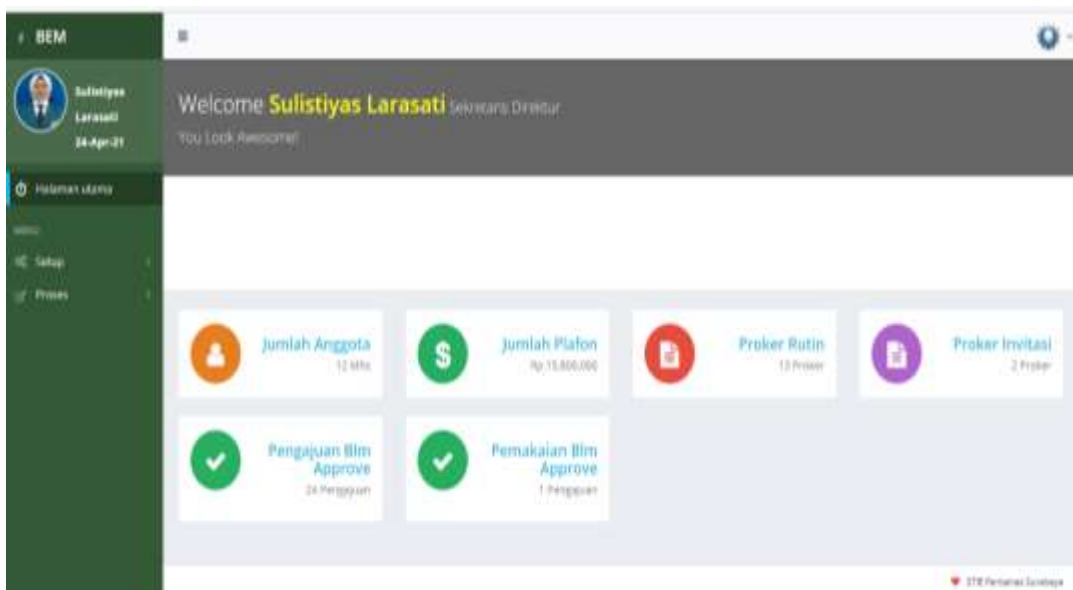

Setiap pengurus ormawa dapat melakukan *login* melalui [www.ormawa.perbanas.ac.id/login](http://www.ormawa.perbanas.ac.id/login) sedangkan untuk halaman utamanya dapat diakses melalui [www.ormawa.perbanas.ac.id](http://www.ormawa.perbanas.ac.id). Ormawa *Site* merupakan sistem informasi yang digunakan untuk meregistrasi anggota dari masing-masing ormawa serta menginput sejumlah aktivitas termasuk yang berkaitan dengan anggaran pendanaan kegiatan ormawa beserta pelaporannya. Fitur-fitur pada masing-masing ormawa menyesuaikan juga dengan jabatan yang diampu oleh mahasiswa, sehingga berdasarkan pada kewenangan dari pengurus dan ormawa tersebut. Sejumlah fitur yang terdapat pada Ormawa *Site* meliputi:

- a. Pendaftaran Anggota Ormawa
- b. Presensi Kegiatan
- c. Aktivitas Kegiatan
- d. Usulan Anggaran
- e. Pengajuan dan Pelaporan
- f. Pengkinian Informasi/Berita Kegiatan

Gambaran dari Sistem Informasi Ormawa *Site* yang terintegrasi adalah seperti Gambar 1, perihal Ormawa *Site* Terintegrasi

Gambar 1.  
Ormawa *Site* Terintegrasi

Gambar 2.  
Tampilan Laman Ormawa *Site*

Gambar 3.  
*Login Ormawa Site*

Gambar 4.  
*Tampilan Menu Ormawa Site*